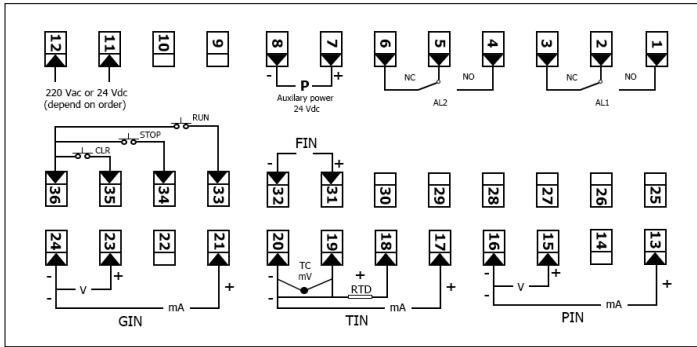

### Wiring diagram

GIN : Flow input  
 TIN : Temperature input  
 PIN : Pressure input  
 FIN : Frequency input (pulse)